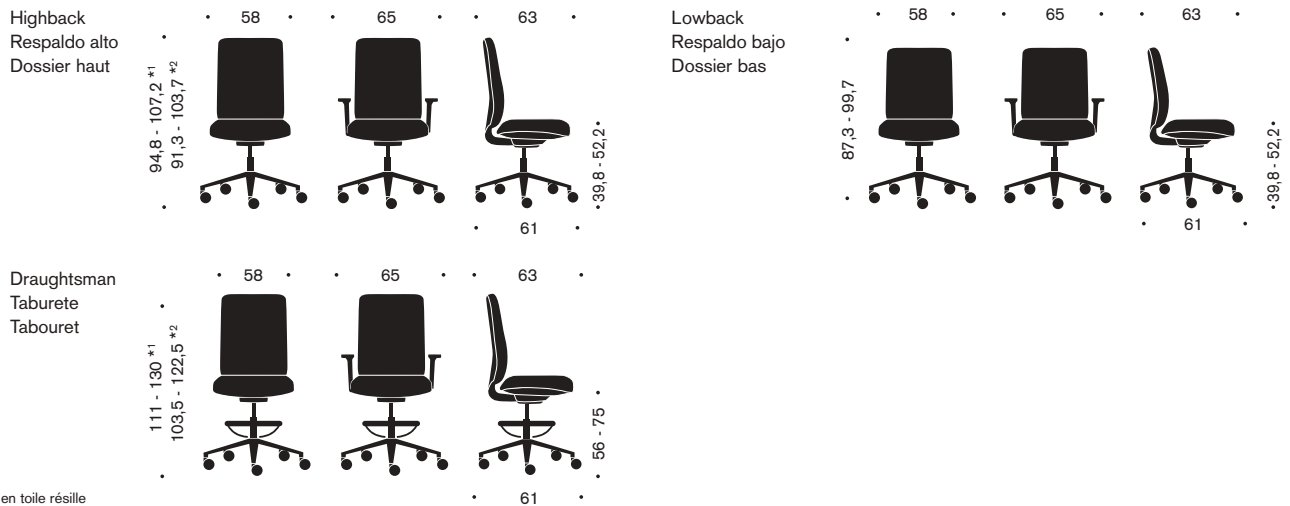

Dimensions
Dimensiones
Dimensions

Dimensions in centimetres
Medidas en centímetros
Dimensions en centimètres

*1 Mesh backrest / Respaldo malla / Dossier en toile résille
*2 Upholstered backrest / Respaldo tapizado / Dossier tapissée