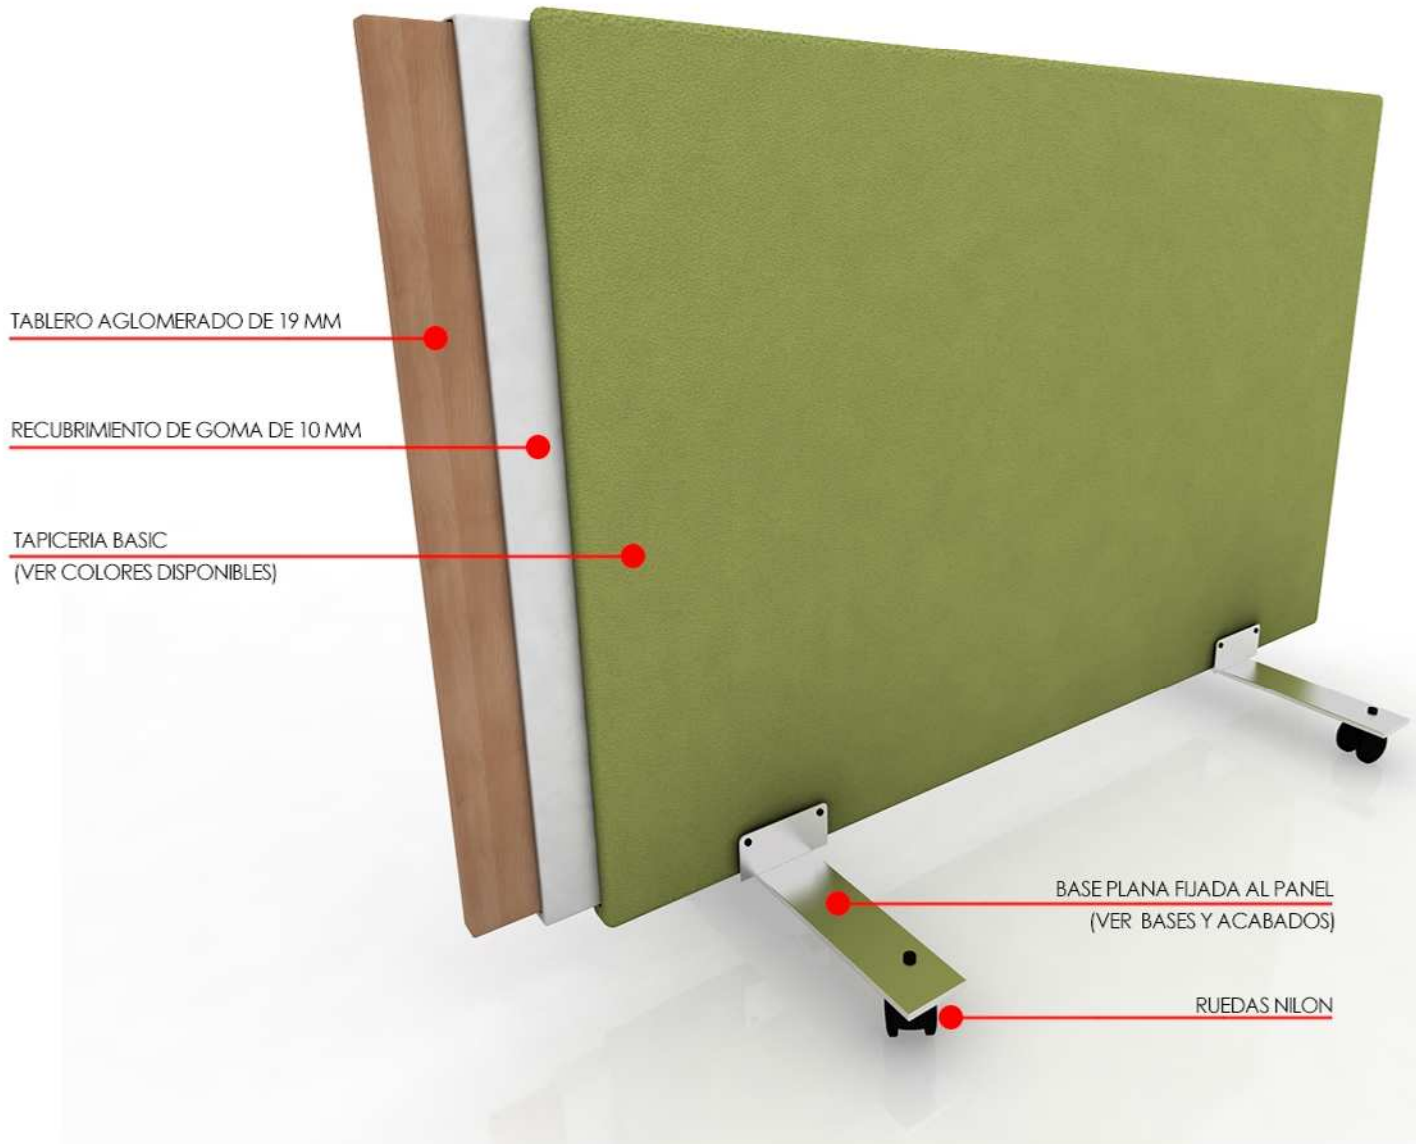

Biombos Acusticos

BIOMBOS AUTOPORTANTES con bases metalicas y tableros de melamina de alta resistencia de 19 m.m de espesor recubiertos con goma de 1 cm y tapizados en tela color a elegir. Tablero aglomerado de alta densidad consiguiendo de esta forma mayor fortaleza y estabilidad del tablero. Recubrimiento melaminico sobre tablero de partículas elaborado 9 mm de grosor. Con elevada durabilidad y reciclable 100%

ACABADOS

BIOMBOS AUTOPORTANTES con bases metalicas y tableros de melamina de alta resistencia de 19 m.m de esperor recubiertos con goma de 1 cm y tapizados en tela color a elegir.Tablero aglomerado de alta densidad consiguiendo de esta forma mayor fortaleza y estabilidad del tablero. Recubrimiento melaminico sobre tablero de partículas elaborado 9 mm de grosor. Con elevada durabilidad y reciclable 100%

BASES PARA BIOMBOS

DETALLE FABRICACION

BIOMBOS AUTOPORTANTES con bases metalicas y tableros de melamina de alta resistencia de 19 m.m de esperor recubiertos con goma de 1 cm y tapizados en tela color a elegir.Tablero aglomerado de alta densidad consiguiendo de esta forma mayor fortaleza y estabilidad del tablero. Recubrimiento melaminico sobre tablero de particulas elaborado 9 mm de grosor. Con elevada durabilidad y reciclable 100%