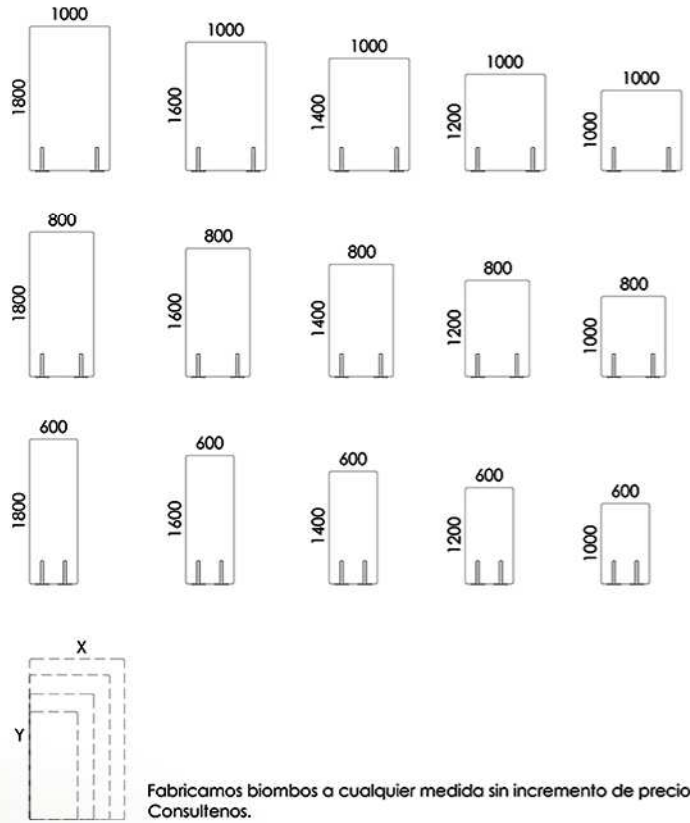

Biombos Acusticos

BIOMBOS AUTOPORTANTES con bases metalicas y tableros de melamina de alta resistencia de 19 m.m de espesor recubiertos con goma de 1 cm y tapizados en tela color a elegir. Tablero aglomerado de alta densidad consiguiendo de esta forma mayor fortaleza y estabilidad del tablero. Recubrimiento melaminico sobre tablero de partículas elaborado 9 mm de grosor. Con elevada durabilidad y reciclable 100%

Dimensiones estandar:

Fabricamos biombos a cualquier medida sin incremento de precio. Consultenos.

Ejemplo de configuración formado por:
 7 biombos de 1600x100. (Ver dimensiones)
 14 Bases planas (Ver tipos de bases)
 6 juegos de union (Ver tipos de uniones)