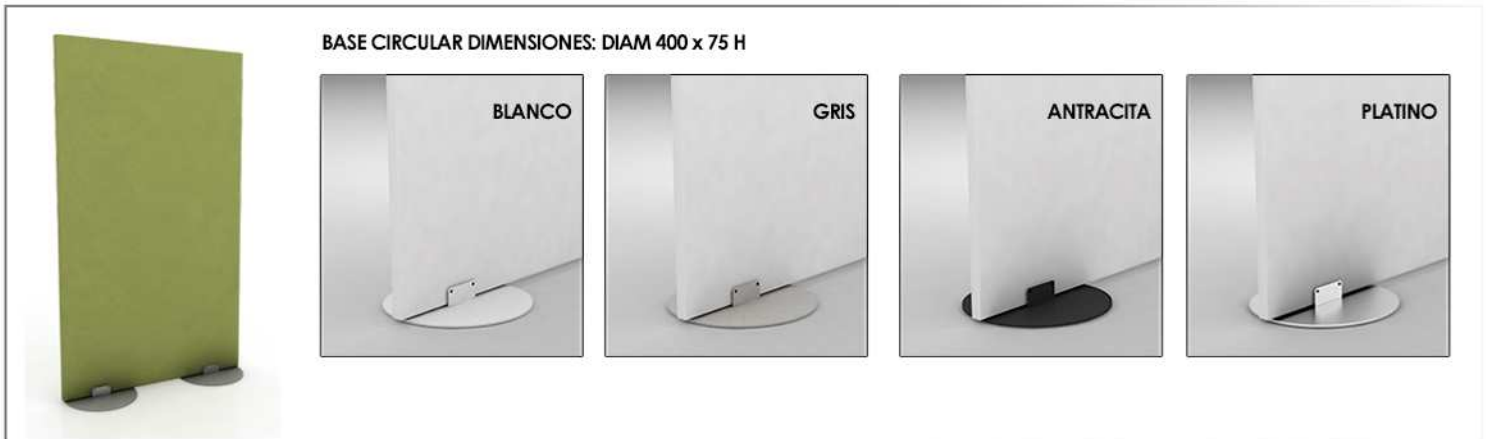

ACABADOS

BIOMBOS AUTOPORTANTES con bases metalicas y tableros de melamina de alta resistencia de 19 m.m de esperor recubiertos con goma de 1 cm y tapizados en tela color a elegir.Tablero aglomerado de alta densidad consiguiendo de esta forma mayor fortaleza y estabilidad del tablero. Recubrimiento melaminico sobre tablero de partículas elaborado 9 mm de grosor. Con elevada durabilidad y reciclable 100%

BASES PARA BIOMBOS

DETALLE FABRICACION

BIOMBOS AUTOPORTANTES con bases metalicas y tableros de melamina de alta resistencia de 19 m.m de esperor recubiertos con goma de 1 cm y tapizados en tela color a elegir.Tablero aglomerado de alta densidad consiguiendo de esta forma mayor fortaleza y estabilidad del tablero. Recubrimiento melaminico sobre tablero de particulas elaborado 9 mm de grosor. Con elevada durabilidad y reciclable 100%