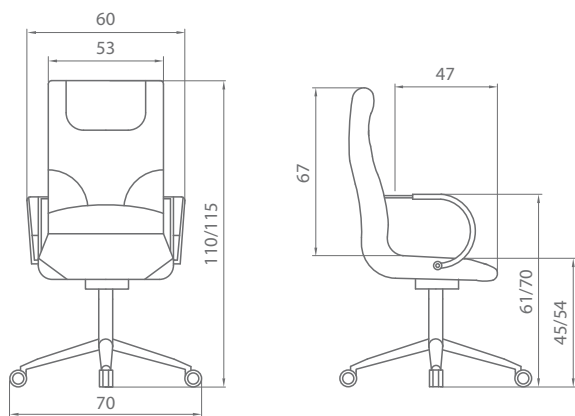

boss

Disponible en sillón alto, bajo y confidente, BOSS es todo un referente dentro de la familia de direccionales de Dileoffice, un diseño propio que desprende todo su carácter.

BOSS integra materiales tradicionales y tecnología para ofrecer las máximas prestaciones de confortabilidad, un lujo para los sentidos.

boss

| | |
|---------------------------|-------|
| Unidades | 1 |
| Peso (Kg.) | 23,00 |
| Volumen (m ³) | 0,25 |

| | |
|---------------------------|-------|
| Unidades | 1 |
| Peso (Kg.) | 21,50 |
| Volumen (m ³) | 0,25 |

| | | |
|---------------------------|-------|-------|
| Unidades | 1 | 2 |
| Peso (Kg.) | 17,50 | 35,00 |
| Volumen (m ³) | 0,25 | 0,32 |

TELA CLIENTE (bb =08) (yy = 00)

| | Sillón alto | Sillón bajo |
|--------|---------------------|---------------------|
| Piel | 2,50 m ² | 2,20 m ² |
| Tejido | 180 cm. | 150 cm. |