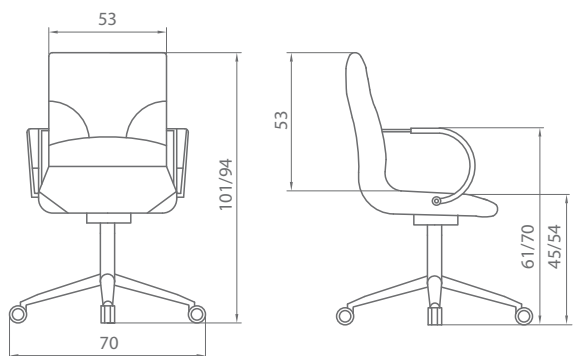

boss

Disponible en sillón alto, bajo y confidente, BOSS es todo un referente dentro de la familia de direccionales de Dileoffice, un diseño propio que desprende todo su carácter.

BOSS integra materiales tradicionales y tecnología para ofrecer las máximas prestaciones de confortabilidad, un lujo para los sentidos.

boss

| | |
|---------------------------|-------|
| Unidades | 1 |
| Peso (Kg.) | 23,00 |
| Volumen (m ³) | 0,25 |

| | |
|---------------------------|-------|
| Unidades | 1 |
| Peso (Kg.) | 21,50 |
| Volumen (m ³) | 0,25 |

| | | |
|---------------------------|-------|-------|
| Unidades | 1 | 2 |
| Peso (Kg.) | 17,50 | 35,00 |
| Volumen (m ³) | 0,25 | 0,32 |

TELA CLIENTE (bb =08) (yy = 00)

| | Sillón alto | Sillón bajo |
|--------|---------------------|---------------------|
| Piel | 2,50 m ² | 2,20 m ² |
| Tejido | 180 cm. | 150 cm. |