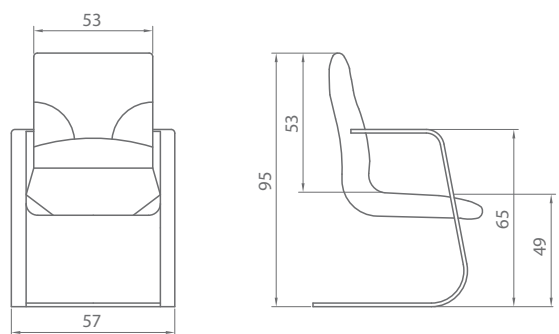

boss

| | |
|---------------------------|-------|
| Unidades | 1 |
| Peso (Kg.) | 23,00 |
| Volumen (m ³) | 0,25 |

| | |
|---------------------------|-------|
| Unidades | 1 |
| Peso (Kg.) | 21,50 |
| Volumen (m ³) | 0,25 |

| | | |
|---------------------------|-------|-------|
| Unidades | 1 | 2 |
| Peso (Kg.) | 17,50 | 35,00 |
| Volumen (m ³) | 0,25 | 0,32 |

TELA CLIENTE (bb =08) (yy = 00)

| | Sillón alto | Sillón bajo |
|--------|---------------------|---------------------|
| Piel | 2,50 m ² | 2,20 m ² |
| Tejido | 180 cm. | 150 cm. |