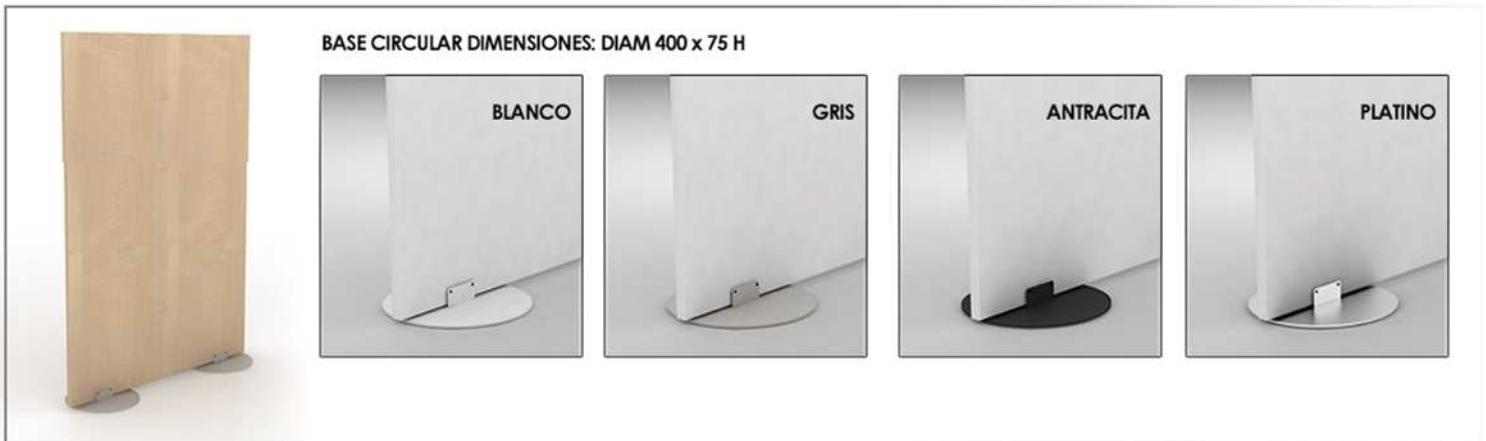

BASES PARA BIOMBOS