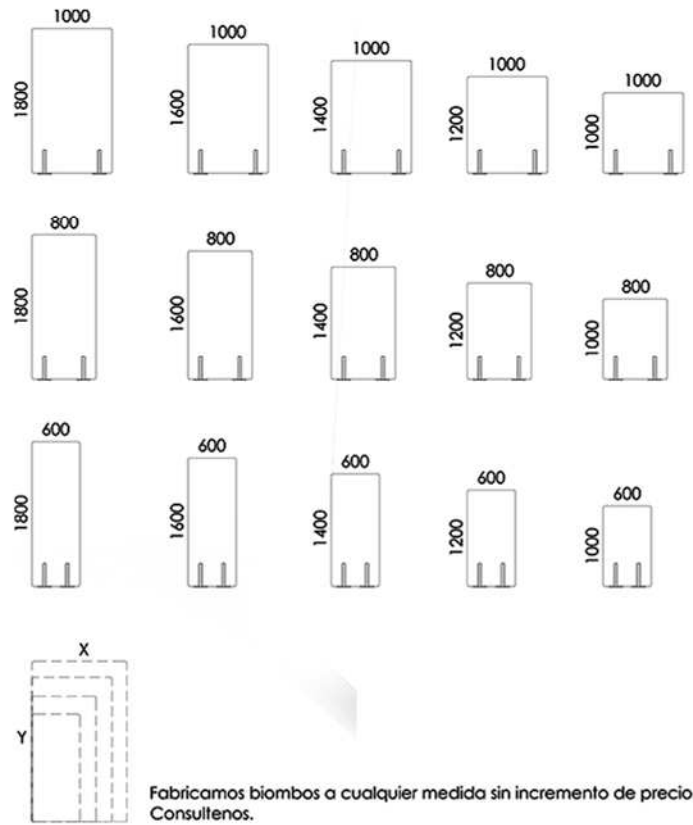

Biombos de melamina

BIOMBOS AUTOPORTANTES con bases metálicas y tableros de melamina de alta resistencia de 19 m.m de espesor, acabados en madera y colores lisos. Tablero aglomerado de alta densidad consiguiendo de esta forma mayor fortaleza y estabilidad del tablero. Recubrimiento melamínico sobre tablero de partículas elaborado 9 mm de grosor. Cantos de ABS de 2 mm de espesor, aplicado con cola termofusible y redondeado a R = 2mm. Con elevada durabilidad y reciclable 100%.

Dimensiones estándar:

Fabricamos biombos a cualquier medida sin incremento de precio. Consultenos.

Ejemplo de configuración formado por:
 3 biombos de 1600x100.
 6 Bases planas (Ver tipos de bases)
 3 juegos de union (Ver tipos de uniones)

Partes del vinilo adhesivo:

Papel transportador: es una lámina protectora que cubre el vinilo. Sirve para aplicarlo. Una vez colocado se retira. Vinilo propiamente dicho. Es la parte interior del producto y lo que al final se va a quedar decorando tu pared, nevera, armario, etc.

Nuestros vinilos cuando pasan cierto tamaño se envían en 2 ó más piezas para su fácil colocación.

Vinilos de corte con cualquier imagen y en cualquier color. Se puede aplicar sobre cualquier soporte, madera o cristal.