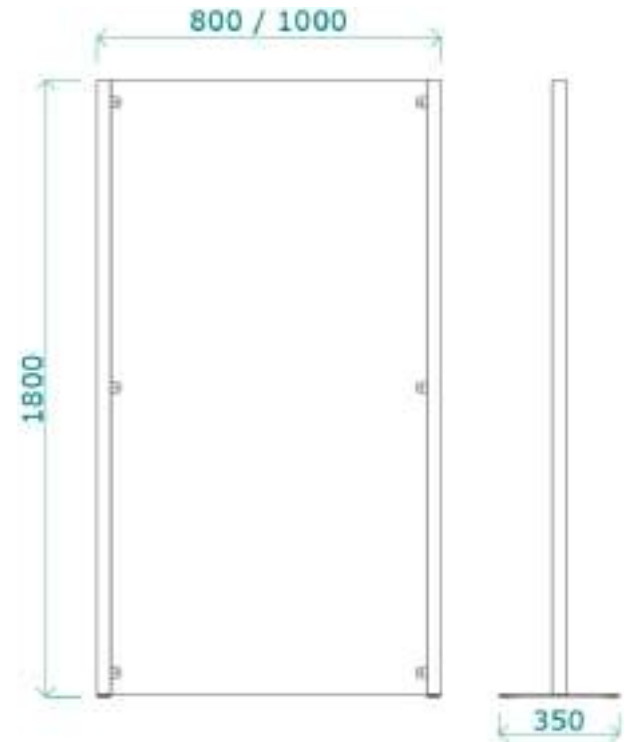

### Dimensiones

Metacrilato 4 mm.

600 x 400 h

MLM0640

84 €

800 x 400 h

MLM0840

96 €

# MAMPARAS PROTECTORAS

Biombo

Dimensiones

## Descripción

Pantalla protectora con patas para la división de espacios.

Panel de metacrilato transparente de 4 mm. de espesor.

Patas metálicas de tubo 40x40 mm. y pletinas inferiores provistas de fieltro antideslizante.

Fácil limpieza mediante agua, jabón y bayeta suave. No utilizar alcohol ni productos agresivos.

Fácil montaje y desmontaje.

Metacrilato 4 mm.

DIMENSIONES

REFERENCIA

PVP

800 x 1800 h

MAB0818