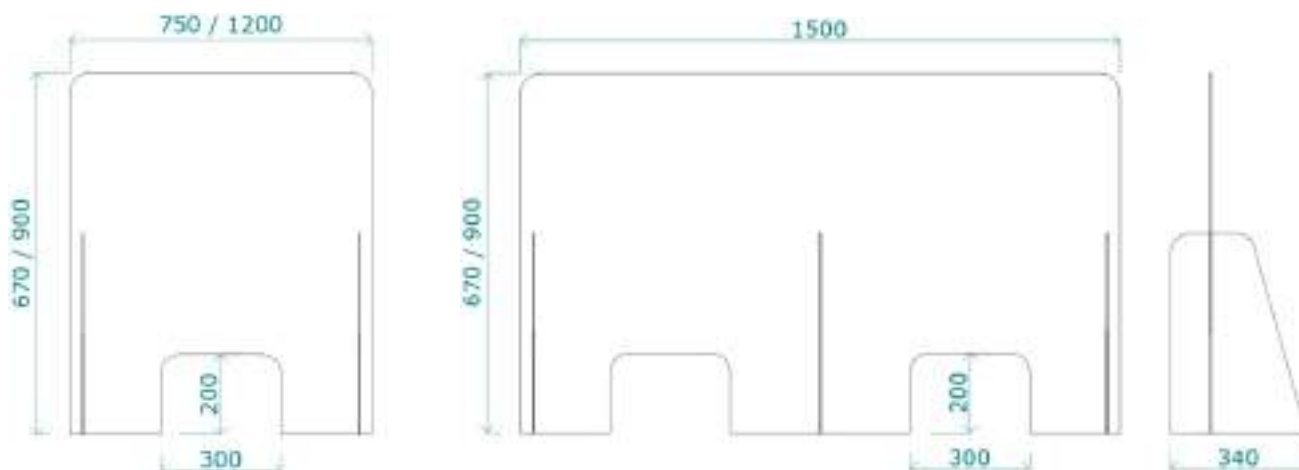

## Descripción

Pantalla protectora diseñada para separar físicamente a las personas, permitiendo la entrega de productos y el pago de los mismos mediante la apertura inferior.

Ideal para farmacias, consultorios, estaciones de servicio, etc.

Apertura inferior de 30 x 20 cm.

## Dimensiones

Tarifa | Mamparas protectoras atención al cliente

		DIMENSIONES	REFERENCIA	PVP
Pequeño		750 x 670 h	MAP7567	96 €
		750 x 900 h	MAP7590	116 €
Mediano		1200 x 670 h	MAP12067	130 €
		1200 x 900 h	MAP12090	162 €
Grande		1500 x 670 h	MAP15067	174 €
		1500 x 900 h	MAP15090	212 €

## Dimensiones

Metacrilato 4 mm.

**DIMENSIONES**

**REFERENCIA**

**PVP**

800 x 300 h

MSM0830

62 €