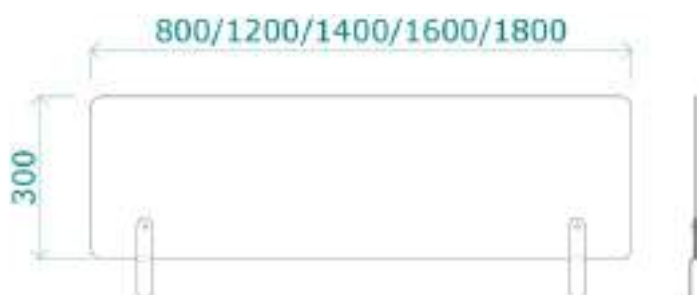

## Descripción

Pantalla protectora diseñada para acoplarse sobre un separador de melamina de 19 mm.

Panel de metacrilato transparente o de cristal templado. Ambos de 4 mm. de espesor.

Fácil limpieza mediante agua, jabón y bayeta suave. No utilizar alcohol ni productos agresivos.

## Dimensiones

Metacrilato 4 mm.

**DIMENSIONES**

**REFERENCIA**

**PVP**

800 x 300 h

MSM0830

62 €